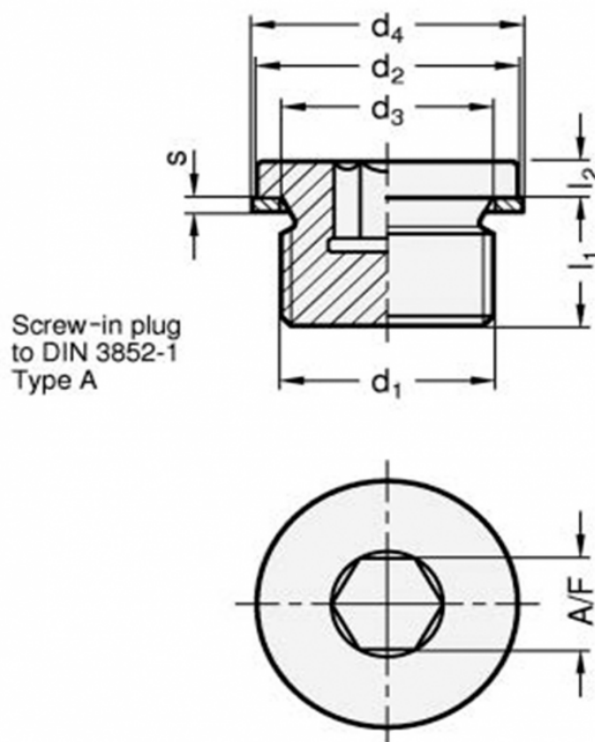

Article number: 20908STM2415A

Description: E+G Threaded plug DIN 908-ST-M24x15-A

Measures

A/F	= 12
d1	= M24x15
d2h14	= 29
d3	= 24.3
d4	= 29
l1	= 14
l2	= 4
s	= 2

Weight in (g) = 64